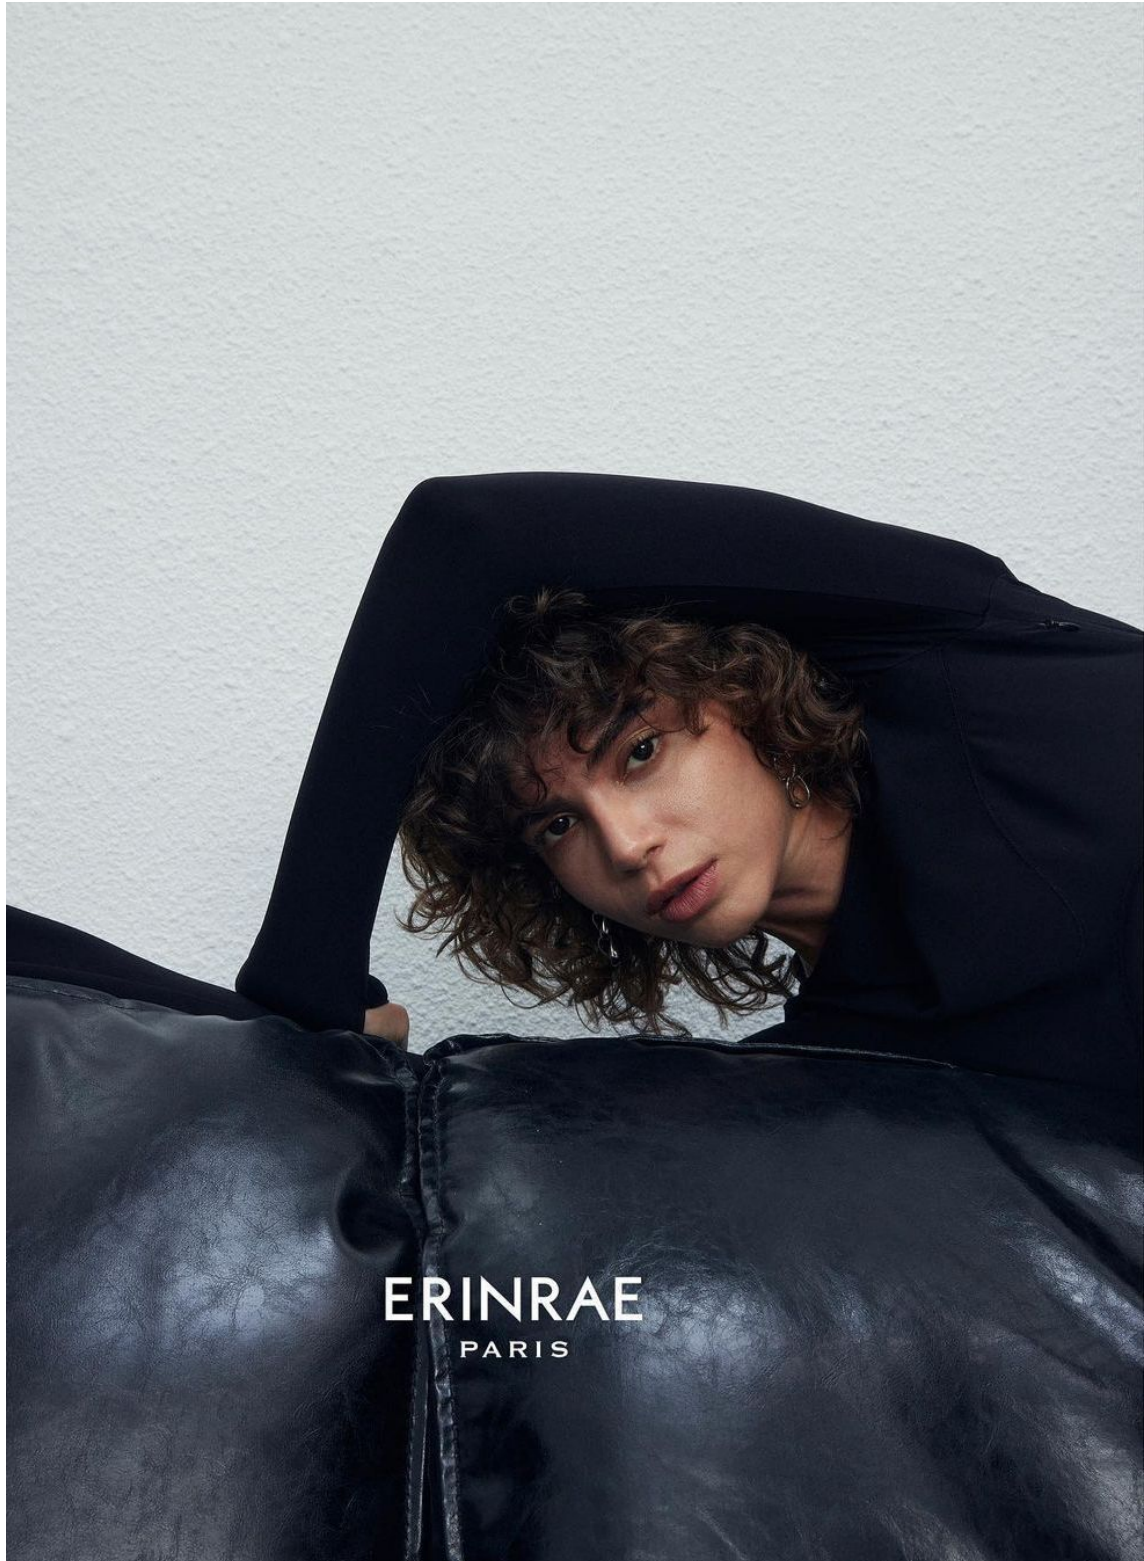

ERINRAE
PARIS

MGM
MODELS

MARIANA TORRES

height 177 cm · bust 78 cm · cup B · waist 62 cm · hips 89 cm · dress 36
shoes size 39 · hair brown · eyes brown

ERINRAE
PARIS

MGM
MODELS

MARIANA TORRES

height 177 cm · bust 78 cm · cup B · waist 62 cm · hips 89 cm · dress 36
shoes size 39 · hair brown · eyes brown