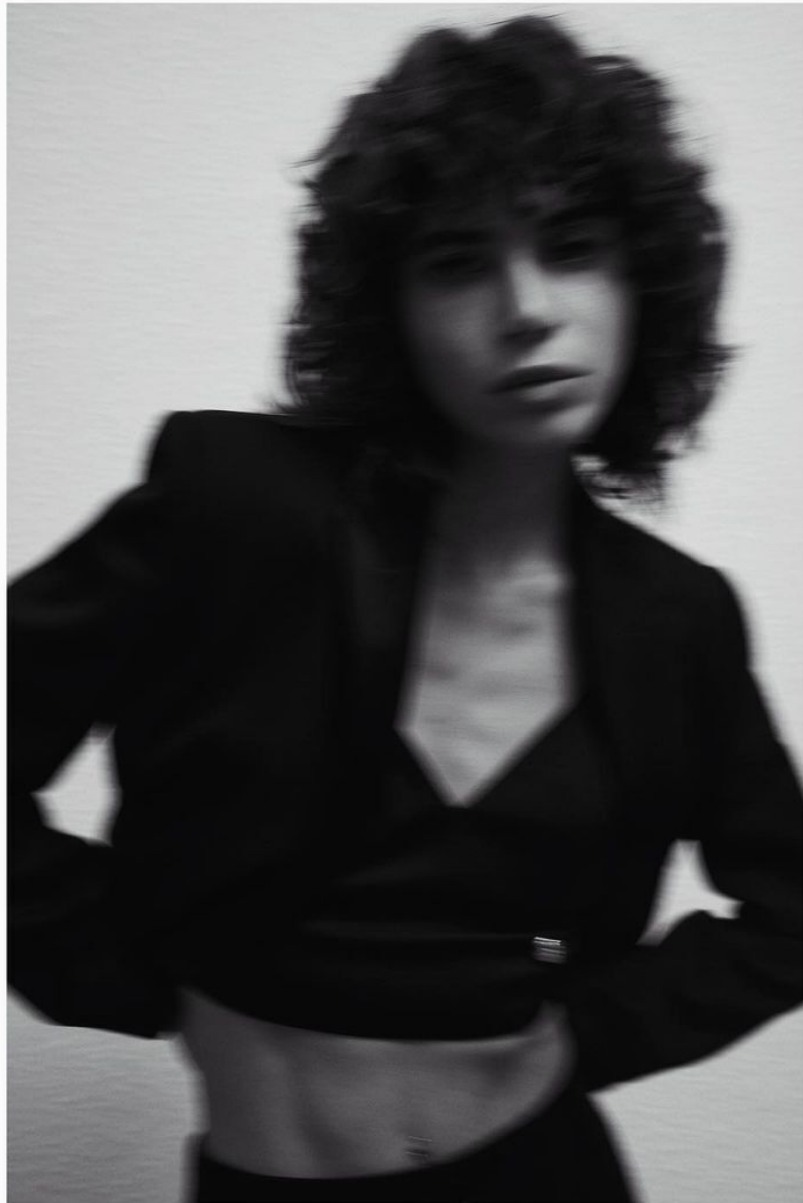

MARIANA TORRES

height 177 cm · bust 78 cm · cup B · waist 62 cm · hips 89 cm · dress 36
shoes size 39 · hair brown · eyes brown

ERINRAE
PARIS

MGM
MODELS